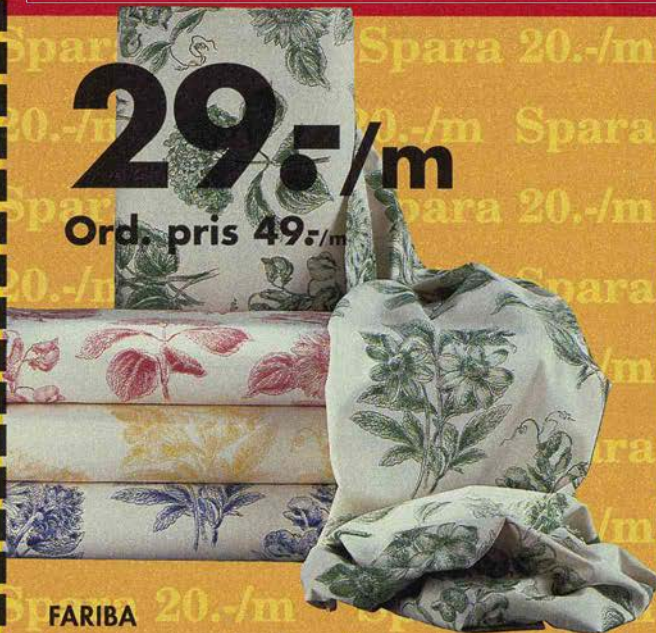

© Inter IKEA Systems B.V.

KLIPP UT KUPONGERNA OCH SPARA PENGAR

7 FEB - 2 MARS 1997

29.-/m

Ord. pris 49.-/m

FARIBA

metervara. 100% bomull.
Kulörtvätt 60°C. Bredd 150 cm.

Detta är en värdecheck. Spara den och lämna den i kassan vid köptillfället.